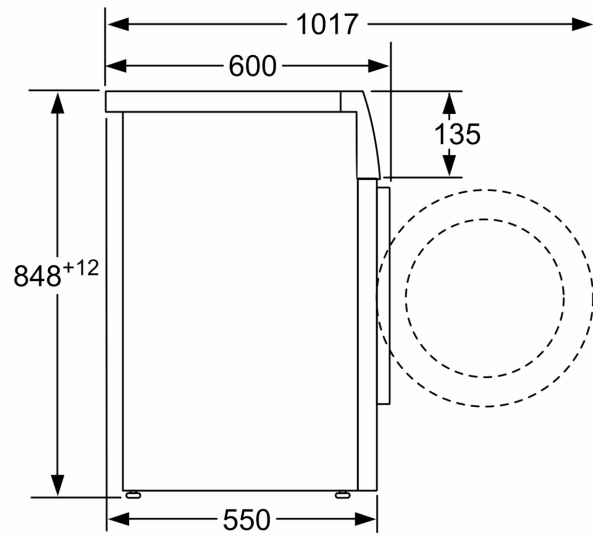

Datos técnicos

Clase de eficiencia energética:	B
Ponderación de consumo de energía en kWh por 100 ciclos de lavado del programa eco 40-60:	51 kWh
Capacidad máxima:	7.0 kg
Consumo de agua programa ECO por ciclo:	45 l
Duración del programa eco 40-60 en horas y minutos a capacidad nominal:	3:28 h
Eficiencia de centrifugado programa ECO 40-60°C:	B
Clase de nivel de ruido:	A
Nivel de ruido:	72 dB(A) re 1 pW
Tipo de construcción:	Libre instalación
Altura de la encimera extraíble:	-2 mm
Dimensiones del aparato: alto x ancho x fondo (sin puerta):	848 x 598 x 550 mm
Peso neto:	68.7 kg
Potencia:	2300 W
Intensidad corriente eléctrica:	10 A
Tensión:	220-240 V
Frecuencia:	50 Hz
Longitud del cable de alimentación eléctrica:	160.0 cm
Apertura de la puerta:	Izquierda
Ruedas de desplazamiento:	No
Código EAN:	4242005333806
Tipo de instalación:	Libre instalación

Dimensiones en mm

Dimensiones en mm