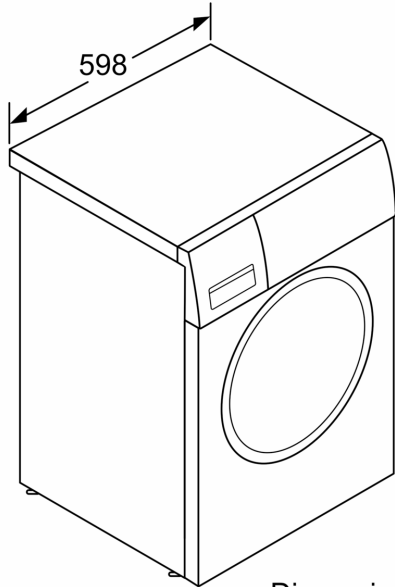

Datos técnicos

Clase de eficiencia energética:	B
Ponderación de consumo de energía en kWh por 100 ciclos de lavado del programa eco 40-60:	51 kWh
Capacidad máxima:	7.0 kg
Consumo de agua programa ECO por ciclo:	45 l
Duración del programa eco 40-60 en horas y minutos a capacidad nominal:	3:28 h
Eficiencia de centrifugado programa ECO 40-60°C:	B
Clase de nivel de ruido:	A
Nivel de ruido:	72 dB(A) re 1 pW
Tipo de construcción:	Libre instalación
Altura de la encimera extraíble:	-2 mm
Dimensiones del aparato: alto x ancho x fondo (sin puerta):	848 x 598 x 550 mm
Peso neto:	68.7 kg
Potencia:	2300 W
Intensidad corriente eléctrica:	10 A
Tensión:	220-240 V
Frecuencia:	50 Hz
Longitud del cable de alimentación eléctrica:	160.0 cm
Apertura de la puerta:	Izquierda
Ruedas de desplazamiento:	No
Código EAN:	4242005333806
Tipo de instalación:	Libre instalación

Dimensiones en mm

Dimensiones en mm